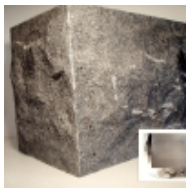

### Lohkograniitti, tummaharmaa

60x30 cm ..... KYSY! €/m<sup>2</sup> Myyntierä: 0,18 m<sup>2</sup>/kivi

Värisävy: tumman harmaa  
Paino: 90 kg/m<sup>2</sup>

Tuotekoodi: grrloth30x60

EAN: 6430040741030