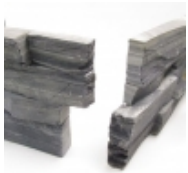

Shanghai Pippuri

60x15 cm SUORA ..... 97,80 €/m² Myyntierä: 0,45 m²/pkt
60x15 cm Z-malli ..... 97,80 €/m² Myyntierä: 0,45 m²/pkt

Värisävy: tumman harmaa
Paino: 50 kg/m²

Tuotekoodi: vksbl

EAN: 6430040740392

Shanghai Pippuri kulma 40/20

40/20x15 ..... 99,80 €/m² Myyntierä: 0,45 m²/pkt

Värisävy: tumman harmaa
Paino: 70 kg/m²

Tuotekoodi: vksblco

EAN: 6430040740446

Shanghai Rosmarin

60x15 cm ..... 97,80 €/m² Myyntierä: 0,45 m²/pkt

Värisävy: harmaa
Paino: 60 kg/m²

Tuotekoodi: vksgr

EAN: 6430040740385

Shanghai Rosmarin kulma 40/20

40/20x15 ..... 99,80 €/m² Myyntierä: 0,45 m²/pkt

Värisävy: harmaa
Paino: 70 kg/m²

Tuotekoodi: vksgrco

EAN: 6430040740453

Shanghai Ruska

60x15 cm ..... 76,40 €/m² Myyntierä: 0,72 m²/ltk
Aitokivi brown quartize ..... KYSY! €/m² Myyntierä: 0.63 m²/ltk

Värisävy: punertava
Paino: 35 kg/m²

Tuotekoodi: vksmuu

EAN: 6430040740651

Shanghai Sokeri

60x15 cm ..... 85,50 €/m² Myyntierä: 0,72 m²/pkt

Värisävy: vaalea
Paino: 35 kg/m²

Tuotekoodi: vkswh

EAN: 6430040740552