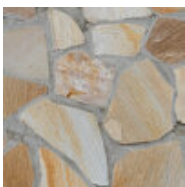

LIUSKEKIVET

Altan harmaa 1,8-3 cm XXL

0,5-1,5 m²/kivi ..... 72,90 €/m² Myyntierä: 0,5 m²/m²

Värisävy: harmaa
Paino: 75 kg/m²

Tuotekoodi: Ikral2030

EAN: 6430040740989

Altan Harmaa L

1,5-2,5 cm, 3-5 palaa /m² ..... 58,70 €/m² Myyntierä: 1,0 m²/kerros
kalibroitu 2cm, 3-5 palaa/m² ..... KYSY! €/m² Myyntierä: 1,0 m²/kerros

Värisävy: harmaa
Paino: 50 kg/m²

Tuotekoodi: Ikral1020

EAN: 6430040743232

Altan Harmaa M (1-2 cm)

1-2 cm: 5-10 palaa/m² ..... 38,00 €/m² Myyntierä: 1,0 m²/m²
0,8-1,5 cm (10 - 15 palaa/m²) ..... 40,50 €/m² Myyntierä: 1,0 m²/m²

Värisävy: harmaa
Paino: 45 kg/m²

Tuotekoodi: Ikral1020

EAN: 6430040740880

Andien Vaalea M (1.5-2.5 cm)

1.5-2.5 cm: 5-10 palaa/m² ..... 55,20 €/m² Myyntierä: 1,0 m²/kerros

Värisävy:
Paino: 50 kg/m²

Tuotekoodi: Ikrand

EAN: 6430040743904

Andien Valkoinen M

1.5-2.5 cm: 5-10 palaa/m² ..... 55,20 €/m² Myyntierä: 1,0 m²/m²

Värisävy: vaalea
Paino: 45 kg/m²

Tuotekoodi: Ikrawh

EAN:

Karisto Tumma M (1-2 cm)

1-2 cm: 5-10 palaa/m² ..... 32,40 €/m² Myyntierä: 1,0 m²/kerros

Värisävy: tumman harmaa
Paino: 45 kg/m²

Tuotekoodi: Ikkrarb1020

EAN: