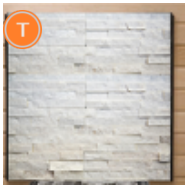

Welho-sisustuskivielementti Pizarras

(k x l) 60x60x2 cm ..... 70,80 €/kpl *Myyntierä: 1,0 kpl/kpl*
(k x l) 30x60 cm ..... 50,60 €/kpl *Myyntierä: 1,0 kpl/kpl*
45x60 cm ..... KYSY! €/kpl *Myyntierä: 1,0 kpl/kpl*

Värisävy: tumman harmaa
Paino: 20 kg/kpl

Tuotekoodi: elswel7

EAN: 6430040743379

Welho-sisustuskivielementti Ruska

(k x l) 60 x 60 cm ..... 94,10 €/kpl *Myyntierä: 1,0 kpl/ltk*
(k x l) 30 x 60 cm ..... 60,70 €/kpl *Myyntierä: 1,0 kpl/ltk*
(k x l) 45 x 60 cm ..... 75,90 €/kpl *Myyntierä: 1,0 kpl/ltk*

Värisävy: punertava
Paino: 20 kg/kpl

Tuotekoodi: elswel6

EAN: 6430040743270

Welho-sisustuskivielementti Sokeri

(k x l) 60 x 60 cm ..... 94,10 €/kpl *Myyntierä: 1,0 kpl/kpl*
(k x l) 30 x 60 cm ..... 60,70 €/kpl *Myyntierä: 1,0 kpl/kpl*
(k x l) 45 x 60 cm ..... 75,90 €/kpl *Myyntierä: 1,0 kpl/kpl*

Värisävy: vaalea
Paino: 25 kg/kpl

Tuotekoodi: elswel5

EAN: 6430040743355

Welho-sisustuskivielementti Unikko

(k x l) 60 x 60 cm ..... 94,10 €/kpl *Myyntierä: 1,0 kpl/ltk*
(k x l) 45 x 60 cm ..... 75,90 €/kpl *Myyntierä: 1,0 kpl/ltk*
(k x l) 30 x 60 cm ..... 60,70 €/kpl *Myyntierä: 1,0 kpl/ltk*

Värisävy: musta
Paino: 25 kg/kpl

Tuotekoodi: elswel4

EAN: 6430040742488

Welho-sisustuskivielementti Inkivääri

(k x l) 60 x 60 cm ..... 94,10 €/kpl *Myyntierä: 1,0 kpl/pakkaus*
(k x l) 30 x 60 cm ..... 60,70 €/kpl *Myyntierä: 1,0 kpl/pakkaus*
(k x l) 45 x 60 cm ..... 75,90 €/kpl *Myyntierä: 1,0 kpl/pakkaus*

Värisävy: kellertävä
Paino: 30 kg/kpl

Tuotekoodi: elswel3

EAN: 6430040740248