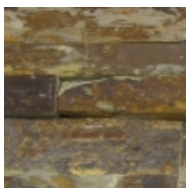

### Shanghai Inkivääri kulma 40/20

40/20x15 cm ..... 100,30 €/m<sup>2</sup> Myyntierä: 0,36 m<sup>2</sup>/pkt

Värisävy: vaalea  
Paino: 70 kg/m<sup>2</sup>

Tuotekoodi: vksyec

EAN: 6430040740484