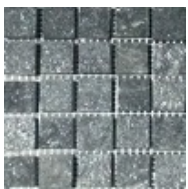

MOSAIIKIT

Cappucino

30x30 cm ..... 87,90 €/m² Myyntierä: 0,9 m²/ltk

Värisävy: vaalea harmaa
Paino: 18 kg/m²

Tuotekoodi: mosaicap

EAN: 6430040742754

Haitu

30x30 cm ..... 66,30 €/m² Myyntierä: 0,9 m²/ltk

Värisävy: vaalea
Paino: 18 kg/m²

Tuotekoodi: mosifwh

EAN: 6430040742105

Hexa Tumma

30 x 30 cm ..... 72,40 €/m² Myyntierä: 0,9 m²/ltk

Värisävy: tumman harmaa
Paino: 25 kg/m²

Tuotekoodi: moshexbl

EAN: 6430040741221

Hiili 2,5x2,5 cm

30x30 cm ..... 89,60 €/m² Myyntierä: 0,45 m²/ltk

Värisävy: musta
Paino: 18 kg/m²

Tuotekoodi: moscbq25

EAN: 6430040742297

Hiili 5x5

30x30cm ..... 75,90 €/m² Myyntierä: 0,9 m²/ltk

Värisävy: musta
Paino: 18 kg/m²

Tuotekoodi: moshii

EAN: 6430040740156

Jodla

38x28 cm ..... 88,50 €/m² Myyntierä: 0,9 m²/ltk

Värisävy: harmaa moniväri
Paino: 18 kg/m²

Tuotekoodi: mosimixli

EAN: 6430040742730