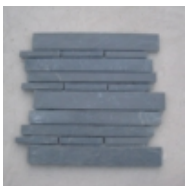

Myrsky

n. 30x30 cm ..... 69,80 €/m² Myyntierä: 0,9 m²/ltk