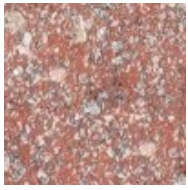

Graniittilaatta, Kiinan punainen

60x30x2 cm ..... 65,80 €/m² Myyntierä: 0,18 m²/kivi

Värisävy: harmaa
Paino: 45 kg/m²

Tuotekoodi: grppu30x60

EAN: 6430040740828

Graniittilaatta, mustanharmaa

60x30x2 cm ..... KYSY! €/m² Myyntierä: 0,18 m²/kivi

Värisävy: musta
Paino: 50 kg/m²

Tuotekoodi: grrlv60x30

EAN: 6430040742365

Kalkkikivilaatta, Intian tumma

60x30x2,5 cm ..... 45,50 €/m² Myyntierä: 0,18 m²/kivi

Värisävy: tumman harmaa
Paino: 55 kg/m²

Tuotekoodi: ihrlb30x60

EAN: 6430040742013

Terassilaatta, Kavala

eri kokoja ..... KYSY! €/m² Myyntierä: 1,0 m²/m²

Värisävy: harmaa
Paino: 35 kg/m²

Tuotekoodi: lkpkala

EAN: 6430040742211