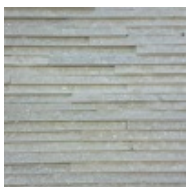

Shanghai Kevät

60x15 cm ..... 76,40 €/m² Myyntierä: 0,72 m²/pkt

Värisävy: vaalea
Paino: 35 kg/m²

Tuotekoodi: vksor

EAN: 6430040740439

Shanghai Kultapiisku

60 x 15 cm ..... 73,20 €/m² Myyntierä: 0,72 m²/ltk

Värisävy: vaalea
Paino: 25 kg/m²

Tuotekoodi: vksgold

EAN: 6430040740590

Shanghai Pikku Pippuri

60x15 cm ..... 105,80 €/m² Myyntierä: 0,72 m²/pkt

Värisävy: tumman harmaa
Paino: 35 kg/m²

Tuotekoodi: vkssbl

EAN: 6430040740477

Shanghai Pikku Sokeri

60x15cm ..... 100,40 €/m² Myyntierä: 0,63 m²/ltk

Värisävy: vaalea
Paino: 25 kg/m²

Tuotekoodi: vkswhsm

EAN: 6430040742426

Shanghai Pikku Syksy

15x60 ..... 80,90 €/m² Myyntierä: 0,72 m²/ltk

Värisävy: tumman harmaa
Paino: 35 kg/m²

Tuotekoodi: vkspikksyk

EAN: 6430040744130

Shanghai Pikku Unikko

60x15 cm ..... 97,10 €/m² Myyntierä: 0,63 m²/ltk
Aitokivi Black QR Waterwall ..... KYSY! €/m² Myyntierä: 0,63 m²/ltk

Värisävy: musta
Paino: 35 kg/m²

Tuotekoodi: vkspbqm

EAN: 6430040743652