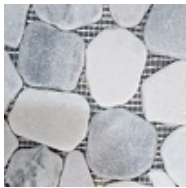

### Tihku

n. 30x30 cm ..... 69,80 €/m<sup>2</sup> Myyntierä: 0,9 m<sup>2</sup>/ltk

Värisävy: harmaa  
Paino: 20 kg/m<sup>2</sup>

Tuotekoodi: moscgr1

EAN: 6430040742471