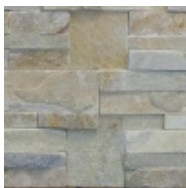

VERHOUSKIVET