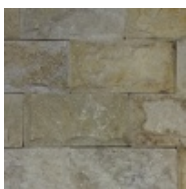

TIILIKIVET

Pekingin Aamu 20x10 cm

20x10 cm ..... 69,30 €/m² Myyntierä: 0,5 m²/ltk

Värisävy: punertava
Paino: 25 kg/m²

Tuotekoodi: vtsre

EAN: 6430040740347

Pekingin Ilta

20 x 10 cm ..... 74,40 €/m² Myyntierä: 0,5 m²/ltk

Värisävy: tumman harmaa
Paino: 25 kg/m²

Tuotekoodi: vtsbs

EAN: 6430040742334

Pekingin Kide 20x10 cm

20x10 cm ..... 69,30 €/m² Myyntierä: 0,5 m²/ltk

Värisävy: vaalea
Paino: 25 kg/m²

Tuotekoodi: vtswh

EAN: 6430040740354

Pekingin Kide 20x5 cm

20x5 cm ..... 69,30 €/m² Myyntierä: 0,5 m²/ltk

Värisävy: vaalea
Paino: 20 kg/m²

Tuotekoodi: vtswh5

EAN: 6430040743140

Pekingin Kultakide 20x10 cm

20x10 cm ..... 69,30 €/m² Myyntierä: 0,5 m²/ltk

Värisävy:
Paino: 25 kg/m²

Tuotekoodi: vtswhy

EAN: 6430040742778

Pekingin Usva 20x10 cm

20x10 cm ..... 69,30 €/m² Myyntierä: 0,5 m²/ltk

Värisävy: harmaa
Paino: 25 kg/m²

Tuotekoodi: vtsgr

EAN: 6430040740330