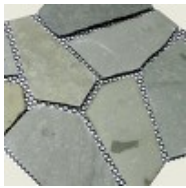

Välimeren Tumma (1-2 cm)

1,5 - 2,5 cm 5-10 palaa/m² ..... 37,40 €/m² Myyntierä: 1,0 m²/kerros
1 - 1,5 cm 10-15 palaa/m² ..... 39,50 €/m² Myyntierä: 1,0 m²/kerros
1,5 - 2,5 cm 10-15 palaa/m² ..... 37,40 €/m² Myyntierä: 1,0 m²/kerros

Värisävy: tumman harmaa
Paino: 45 kg/m²

Tuotekoodi: Ikrpi1020

EAN: 6430040740897

Verkotettu harmaa liuske

vahvuus 1-1,5 cm ..... 54,60 €/m² Myyntierä: 0,25 m²/arkki

Värisävy: harmaa
Paino: 40 kg/m²

Tuotekoodi: Ikrgrver

EAN: 6430040740934

Verkotettu kellertävä

vahvuus 1-1,5 cm ..... 54,60 €/m² Myyntierä: 0,25 m²/arkki

Värisävy:
Paino: 30 kg/m²

Tuotekoodi: Ikrjever

EAN: 6430040741719

Verkotettu musta liuske

vahvuus 1-1,5 cm ..... 54,60 €/m² Myyntierä: 0,25 m²/arkki

Värisävy: tumman harmaa
Paino: 30 kg/m²

Tuotekoodi: Ikrblver

EAN: 6430040740873