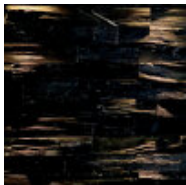

WELHO-VERHOILUKIVET

Tuote jakaantuu kahteen peruselementtiin:

Verhoilukivielementti 60x60 cm

Voidaan käyttää esim. kiukaan yläpuolella seinän koristeena, tai irrallaan esim. olohuoneen, parvekkeen yms koristeraitana. Korkeus 60 cm. Elementtejä voidaan pinota päällekkäin.

UUTTA! Nyt voit tilatta Welho-elementtejä myynnistämme myös 30 cm ja 45 cm korkeina.

Kiukaantausta-elementti 60x60 cm

Saadaksesi lisäilmettä myös kiukaan taakse, sinne voidaan käyttää kiukaantaus-elementtiä. Tässä elementissä on jätetty varaus seinään kiinnitettävälle kiukaalle (lev 40 cm ja korkeus 60 cm). Elementissä tulee molemmille sivuille n. 10cm levyiset ja 60cm korkeat kivet kiukaan molemmin puolin. Kiven läpi poraamista ei suositella, koska vaarana voi olla löylyveden tahaton siirtyminen rakenteen taakse

WELHO-VERHOILUELEMENTIT