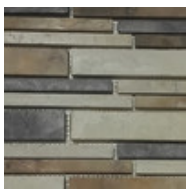

MOSAIIKIT

Cappucino

30x30 cm ..... 87,90 €/m² Myyntierä: 0,9 m²/ltk

Värisävy: vaalea harmaa
Paino: 18 kg/m²

Tuotekoodi: mosaicap

EAN: 6430040742754

Haitu

30x30 cm ..... 66,30 €/m² Myyntierä: 0,9 m²/ltk

Värisävy: vaalea
Paino: 18 kg/m²

Tuotekoodi: mosifwh

EAN: 6430040742105

Hexa Tumma

30 x 30 cm ..... 72,40 €/m² Myyntierä: 0,9 m²/ltk

Värisävy: tumman harmaa
Paino: 25 kg/m²

Tuotekoodi: moshexbl

EAN: 6430040741221

Hiili 2,5x2,5 cm

30x30 cm ..... 89,60 €/m² Myyntierä: 0,45 m²/ltk

Värisävy: musta
Paino: 18 kg/m²

Tuotekoodi: moscbq25

EAN: 6430040742297

Hiili 5x5

30x30cm ..... 75,90 €/m² Myyntierä: 0,9 m²/ltk

Värisävy: musta
Paino: 18 kg/m²

Tuotekoodi: moshii

EAN: 6430040740156

Jodla

38x28 cm ..... 88,50 €/m² Myyntierä: 0,9 m²/ltk

Värisävy: harmaa moniväri
Paino: 18 kg/m²

Tuotekoodi: mosimixli

EAN: 6430040742730