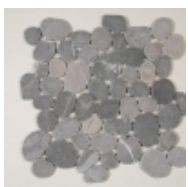

### Hippu

30x30 cm ..... 69,80 €/m2 Myyntierä: 0,9 m2/ltk  
30x30 cm II-laatu ..... 30,40 €/m2 Myyntierä: 0,9 m2/ltk

Värisävy: vaalea  
Paino: 18 kg/m2

Tuotekoodi: moswgfb

EAN: 6430040742419