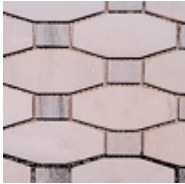

Kuohu

n. 30 x 30 cm ..... 80,90 €/m² Myyntierä: 1,0 m²/ltk