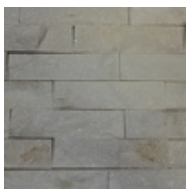

TIILIKIVET

Pekingin Aamu 20x10 cm

20x10 cm ..... 69,30 €/m² Myyntierä: 0,5 m²/ltk

Värisävy: punertava
Paino: 25 kg/m²

Tuotekoodi: vtsre

EAN: 6430040740347

Pekingin Ilta

20 x 10 cm ..... 74,40 €/m² Myyntierä: 0,5 m²/ltk

Värisävy: tumman harmaa
Paino: 25 kg/m²

Tuotekoodi: vtsbs

EAN: 6430040742334

Pekingin Kide 20x10 cm

20x10 cm ..... 69,30 €/m² Myyntierä: 0,5 m²/ltk

Värisävy: vaalea
Paino: 25 kg/m²

Tuotekoodi: vtswh

EAN: 6430040740354

Pekingin Kide 20x5 cm

20x5 cm ..... 69,30 €/m² Myyntierä: 0,5 m²/ltk

Värisävy: vaalea
Paino: 20 kg/m²

Tuotekoodi: vtswh5

EAN: 6430040743140

Pekingin Kultakide 20x10 cm

20x10 cm ..... 69,30 €/m² Myyntierä: 0,5 m²/ltk

Värisävy:
Paino: 25 kg/m²

Tuotekoodi: vtswhy

EAN: 6430040742778

Pekingin Usva 20x10 cm

20x10 cm ..... 69,30 €/m² Myyntierä: 0,5 m²/ltk

Värisävy: harmaa
Paino: 25 kg/m²

Tuotekoodi: vtsgr

EAN: 6430040740330