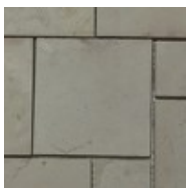

Tassu hopealumi

30 x 30 cm ..... 73,70 €/m² Myyntierä: 0,9 m²/ltk

Värisävy: vaalea
Paino: 22 kg/m²

Tuotekoodi: mosiwhn

EAN: 6430040742761

Tassu kiilemusta

30 x 30 cm ..... 76,40 €/m² Myyntierä: 0,9 m²/ltk

Värisävy: tumman harmaa
Paino: 25 kg/m²

Tuotekoodi: vksfishbl

EAN: 6430040740798

Tuhka

30x30 cm ..... 64,30 €/m² Myyntierä: 0,9 m²/ltk

Värisävy: harmaa
Paino: 18 kg/m²

Tuotekoodi: mosisg

EAN: 6430040740071

Tuohi

30x30cm ..... 74,90 €/m² Myyntierä: 0,9 m²/ltk

Värisävy: vaalea
Paino: 18 kg/m²

Tuotekoodi: mosmoye

EAN: 6430040740064

Tuohinen

30 x 30 cm ..... 69,80 €/m² Myyntierä: 0,9 m²/ltk

Värisävy: vaalea
Paino: 22 kg/m²

Tuotekoodi: mosyelr

EAN: 6430040742600

Tyyni

30x30 cm ..... 65,40 €/m² Myyntierä: 0,9 m²/ltk

Värisävy: vaalea
Paino: 18 kg/m²

Tuotekoodi: mosyl75

EAN: 6430040742099