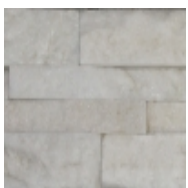

Shanghai Pippuri

60x15 cm SUORA ..... 97,80 €/m² Myyntierä: 0,45 m²/pkt
60x15 cm Z-malli ..... 97,80 €/m² Myyntierä: 0,45 m²/pkt

Värisävy: tumman harmaa
Paino: 50 kg/m²

Tuotekoodi: vksbl

EAN: 6430040740392

Shanghai Pippuri kulma 40/20

40/20x15 ..... 99,80 €/m² Myyntierä: 0,45 m²/pkt

Värisävy: tumman harmaa
Paino: 70 kg/m²

Tuotekoodi: vksblco

EAN: 6430040740446

Shanghai Rosmarin

60x15 cm ..... 97,80 €/m² Myyntierä: 0,45 m²/pkt

Värisävy: harmaa
Paino: 60 kg/m²

Tuotekoodi: vksgr

EAN: 6430040740385

Shanghai Rosmarin kulma 40/20

40/20x15 ..... 99,80 €/m² Myyntierä: 0,45 m²/pkt

Värisävy: harmaa
Paino: 70 kg/m²

Tuotekoodi: vksgrco

EAN: 6430040740453

Shanghai Ruska

60x15 cm ..... 76,40 €/m² Myyntierä: 0,72 m²/ltk
Aitokivi brown quartize ..... KYSY! €/m² Myyntierä: 0.63 m²/ltk

Värisävy: punertava
Paino: 35 kg/m²

Tuotekoodi: vksmuu

EAN: 6430040740651

Shanghai Sokeri

60x15 cm ..... 85,50 €/m² Myyntierä: 0,72 m²/pkt

Värisävy: vaalea
Paino: 35 kg/m²

Tuotekoodi: vkswh

EAN: 6430040740552