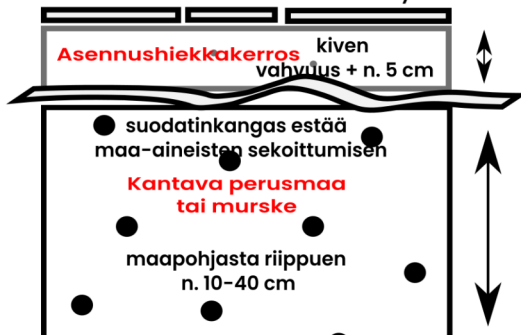

Pihakivet

LIUSKEKIVET

Liuskekivi on luontoäidin itsensä muovaamaa kiveä. Liuskekivien ominaisuudet ovat hyvät ja käyttökohteet moninaiset. Liuskekivet on kerätty vahvuus- ja kokokriteereiden mukaan. Yleinen toleranssi pihakiviluokkamme pihaliuskekiville on n. 1 cm.

PORRAS- JA ASKELMAKIVET

Valikoimastamme löytyy myös graniittiset porraskivet ja käsitellyt askelmakivet.

MAISEMOINTI- JA RAJAUSKIVET

Maisemointi ja rajauskivet käsittävät koristekiviä ja reunakiviä. Kauttamme saa tilattu myös erikokoisia reunakiviä. Varastotuotteenamme on yleisimmät reunakivet R-6, R-8 ja R-10

TOIMITUSAJAT

T = TILAUSTUOTE. Toimitusaika erillisen tuotetiedon mukaan

Valitse asennustapa käyttökohteen mukaan.

Jalankulku, ym kevyt käyttö

saumaus: kivituhka 0-3 mm
tai vastaava ulkokivetyssaumahiekkä

Asennushiekkaksi suosittelemme 0-8 mm kivituhkaa
Kantava kerros n. 16-32 mm murske tai vastaava kantava maapohja käyttötarkoituksen mukaan