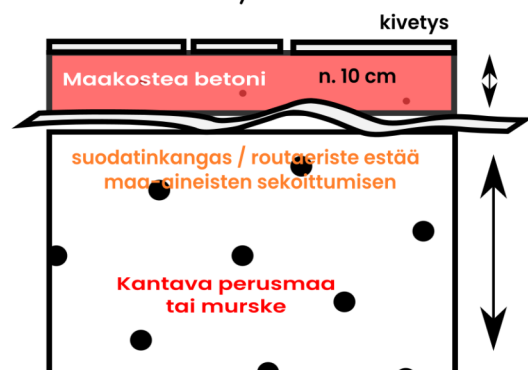

Autopihat yms. vaativammat kohteet

saumaus: laastisaumaus, kivituhka 0-3
tai vastaava ulkokivetyssaumahiekkä tai sekoite

Rakennesuunnitelija valitsee käyttökohteen mukaisen kiinnitystavan. Erilaisia tapoja on mm. perusbetoni max 10 mm kivellä, Korrobetoni lujitetulla sääkestävyydellä, kuitubetoni vaativampiin kohteisiin.